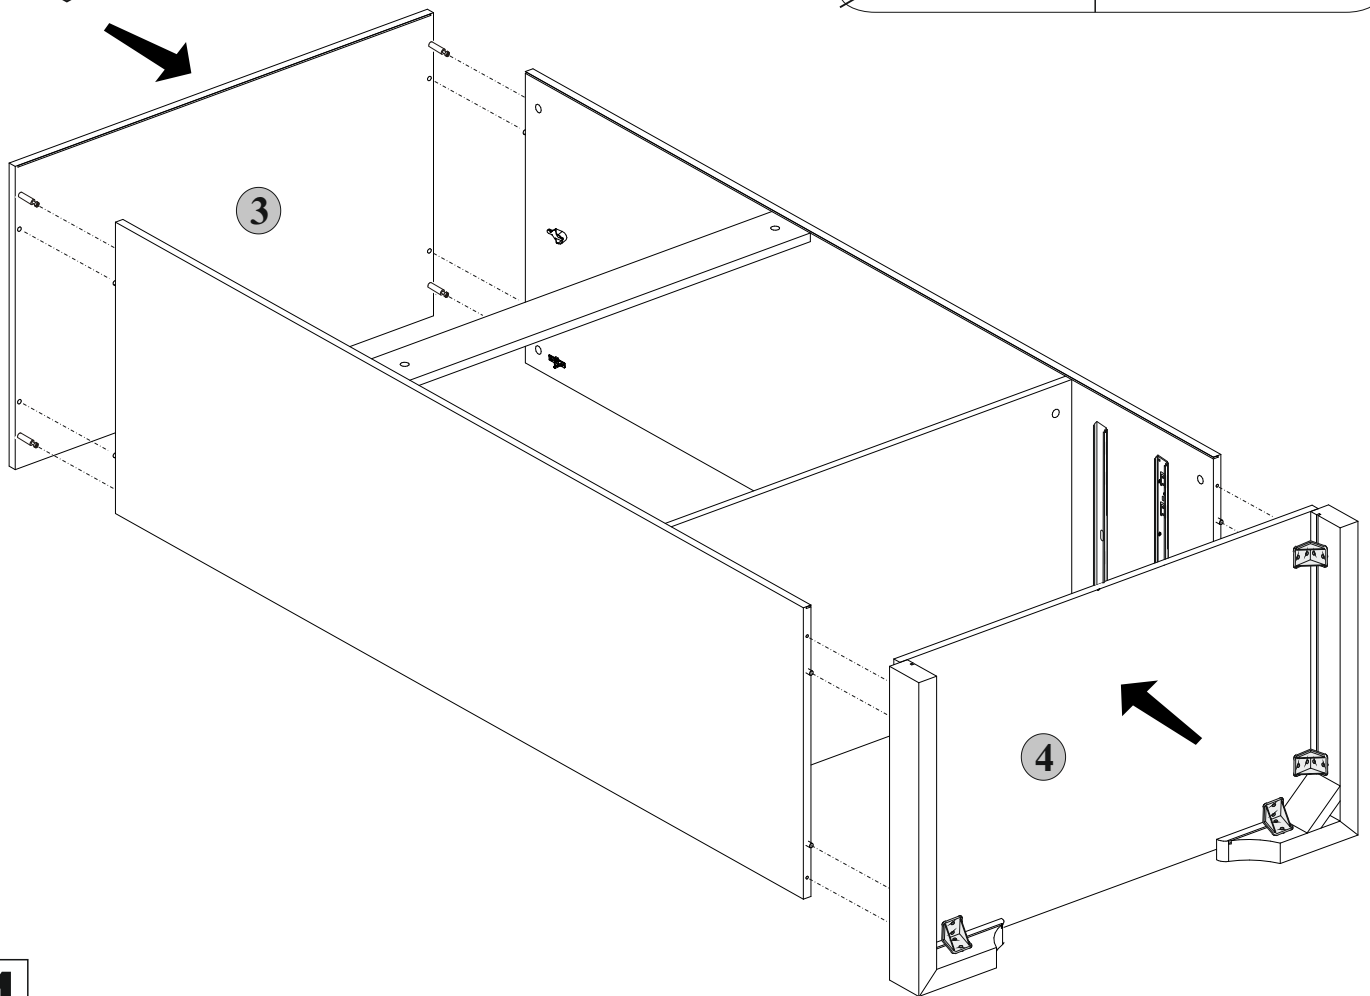

# Ipic/Ирис/Iris

Шафа 2Д2Ш  
Шкаф 2Д2Ш  
Wardrobe 2D2Drw

number	Measurements	Pcs.
1	1807x540	1
2	1807x540	1
3	890x562	1
4	890x562	1
5	856x537	1
6	100x856	1
7	500x140	2
8	500x140	2
9	798x140	2
10	186x884	2
11	1422x440	2
12	1437x436	2
13	389x875	1
14	808x494	2
15	582x238x77	1
16	582x238x77	1
19	555x	1
20	555x	1
21	961x	1
22	1419x	1
23	880x	1

# 2

4

5

4

6

7

5

8