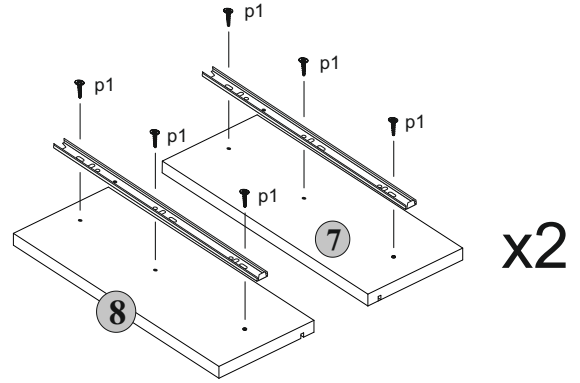

# Ipic/Ирис/Iris

Шафа 2Д2Ш  
Шкаф 2Д2Ш  
Wardrobe 2D2Drw

number	Measurements	Pcs.
1	1807x540	1
2	1807x540	1
3	890x562	1
4	890x562	1
5	856x537	1
6	100x856	1
7	500x140	2
8	500x140	2
9	798x140	2
10	186x884	2
11	1422x440	2
12	1437x436	2
13	389x875	1
14	808x494	2
15	582x238x77	1
16	582x238x77	1
19	555x	1
20	555x	1
21	961x	1
22	1419x	1
23	880x	1

# 2

4

5

4

6

7

5

8