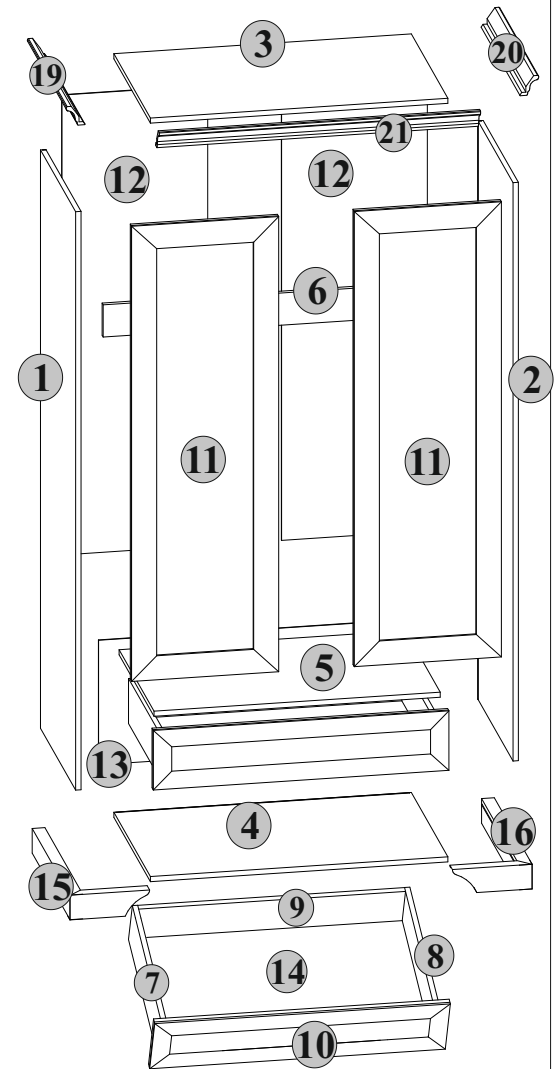

# Ipic/Ирис/Iris

Шафа 2Д2Ш  
Шкаф 2Д2Ш  
Wardrobe 2D2Drw

number	Measurements	Pcs.
1	1807x540	1
2	1807x540	1
3	890x562	1
4	890x562	1
5	856x537	1
6	100x856	1
7	500x140	2
8	500x140	2
9	798x140	2
10	186x884	2
11	1422x440	2
12	1437x436	2
13	389x875	1
14	808x494	2
15	582x238x77	1
16	582x238x77	1
19	555x	1
20	555x	1
21	961x	1
22	1419x	1
23	880x	1

# 2

4

5

4

6

7

5

8