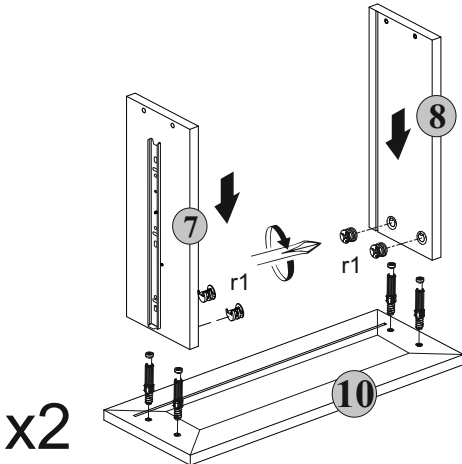

# Ipic/Ирис/Iris

Шафа 2Д2Ш  
Шкаф 2Д2Ш  
Wardrobe 2D2Drw

number	Measurements	Pcs.
1	1807x540	1
2	1807x540	1
3	890x562	1
4	890x562	1
5	856x537	1
6	100x856	1
7	500x140	2
8	500x140	2
9	798x140	2
10	186x884	2
11	1422x440	2
12	1437x436	2
13	389x875	1
14	808x494	2
15	582x238x77	1
16	582x238x77	1
19	555x	1
20	555x	1
21	961x	1
22	1419x	1
23	880x	1

# 2

4

5

4

6

7

5

8