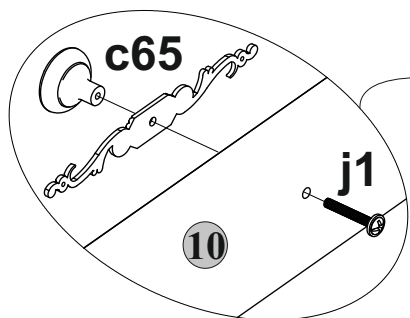

# Ipic/Ирис/Iris

Шафа 2Д2Ш  
Шкаф 2Д2Ш  
Wardrobe 2D2Drw

number	Measurements	Pcs.
1	1807x540	1
2	1807x540	1
3	890x562	1
4	890x562	1
5	856x537	1
6	100x856	1
7	500x140	2
8	500x140	2
9	798x140	2
10	186x884	2
11	1422x440	2
12	1437x436	2
13	389x875	1
14	808x494	2
15	582x238x77	1
16	582x238x77	1
19	555x	1
20	555x	1
21	961x	1
22	1419x	1
23	880x	1

# 2

4

5

4

6

7

5

8

9

6

**10**