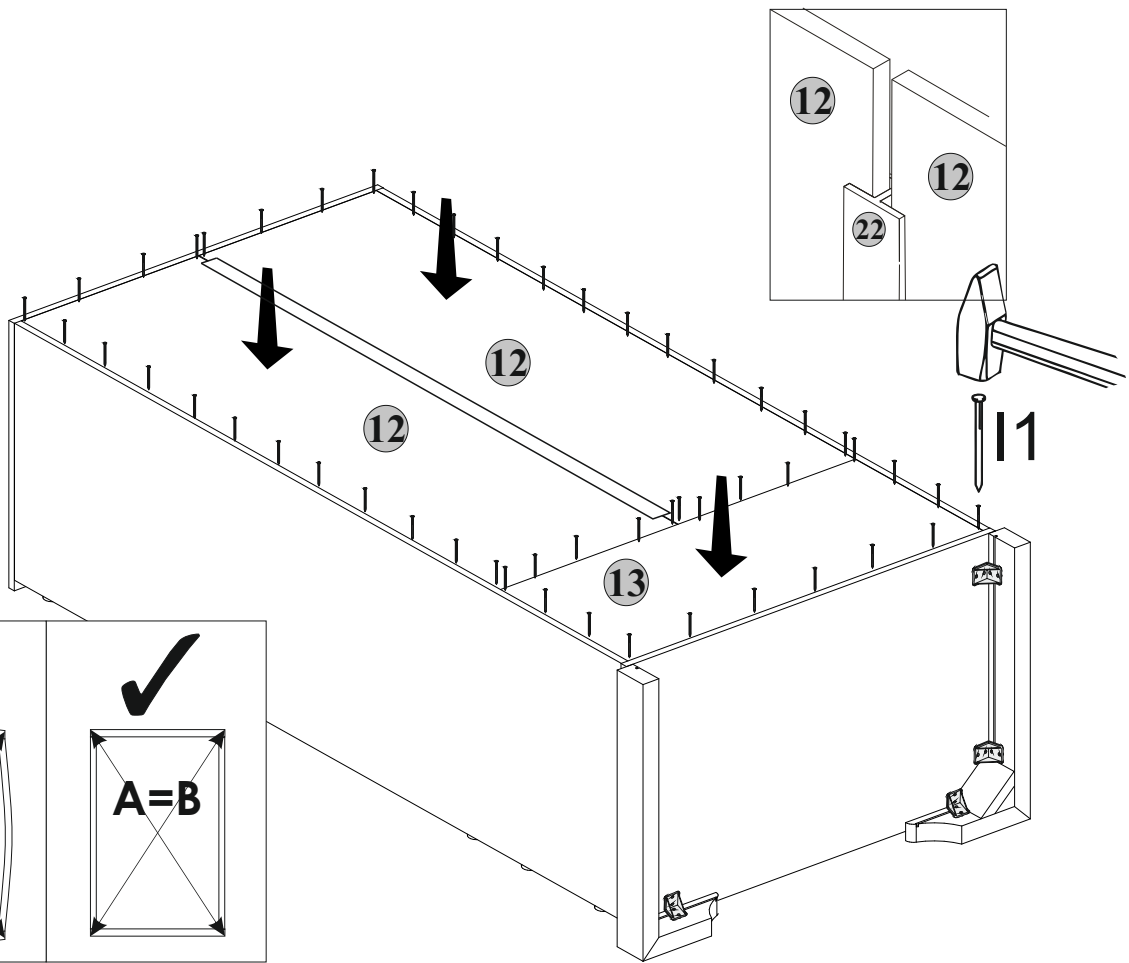

# Ipic/Ирис/Iris

Шафа 2Д2Ш  
Шкаф 2Д2Ш  
Wardrobe 2D2Drw

number	Measurements	Pcs.
1	1807x540	1
2	1807x540	1
3	890x562	1
4	890x562	1
5	856x537	1
6	100x856	1
7	500x140	2
8	500x140	2
9	798x140	2
10	186x884	2
11	1422x440	2
12	1437x436	2
13	389x875	1
14	808x494	2
15	582x238x77	1
16	582x238x77	1
19	555x	1
20	555x	1
21	961x	1
22	1419x	1
23	880x	1

# 2

4

5

4

6

7

5

8

9

6

**10**