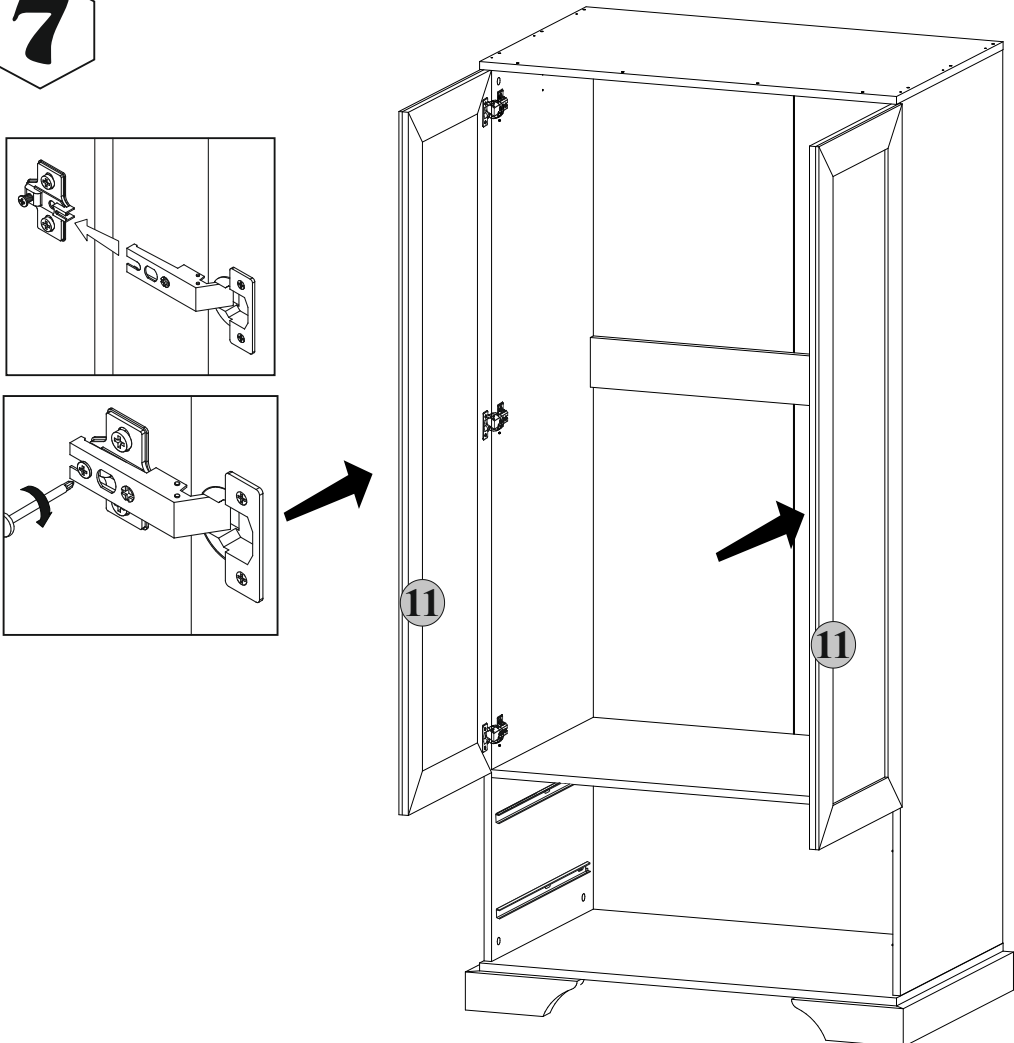

# Ipic/Ирис/Iris

Шафа 2Д2Ш  
Шкаф 2Д2Ш  
Wardrobe 2D2Drw

number	Measurements	Pcs.
1	1807x540	1
2	1807x540	1
3	890x562	1
4	890x562	1
5	856x537	1
6	100x856	1
7	500x140	2
8	500x140	2
9	798x140	2
10	186x884	2
11	1422x440	2
12	1437x436	2
13	389x875	1
14	808x494	2
15	582x238x77	1
16	582x238x77	1
19	555x	1
20	555x	1
21	961x	1
22	1419x	1
23	880x	1

# 2

4

5

4

6

7

5

8