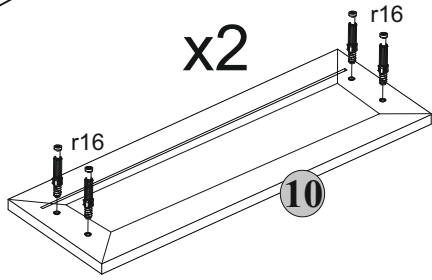

# Ipic/Ирис/Iris

Шафа 2Д2Ш  
Шкаф 2Д2Ш  
Wardrobe 2D2Drw

number	Measurements	Pcs.
1	1807x540	1
2	1807x540	1
3	890x562	1
4	890x562	1
5	856x537	1
6	100x856	1
7	500x140	2
8	500x140	2
9	798x140	2
10	186x884	2
11	1422x440	2
12	1437x436	2
13	389x875	1
14	808x494	2
15	582x238x77	1
16	582x238x77	1
19	555x	1
20	555x	1
21	961x	1
22	1419x	1
23	880x	1

# 2

4

5

4

6

7

5

8